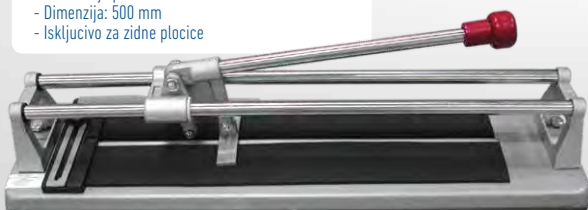

MAŠINA ZA SEČENJE PLOČICA 500 mm W-HFS 500 A

ŠIFRA: 73312500

3.199,00din

- Za sečenje pločica
- Dimenzija: 500 mm
- Isključivo za zidne pločice