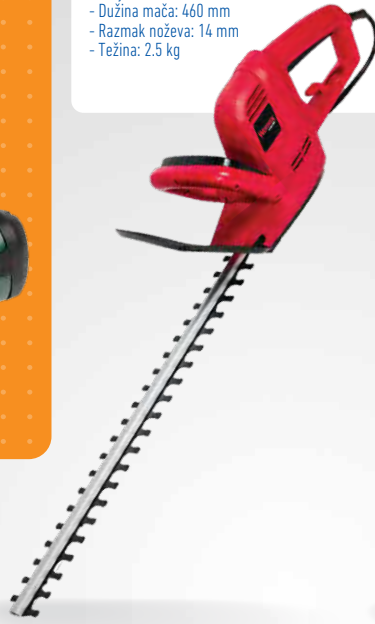

TRIMER ZA ŽIVICU W-HEC 580

ŠIFRA: 78358000

5.199,00din

- Napon: 230 V - 50 Hz
- Snaga: 580 W
- Broj rezova: 1700 /min
- Dužina mača: 460 mm
- Razmak noževa: 14 mm
- Težina: 2,5 kg