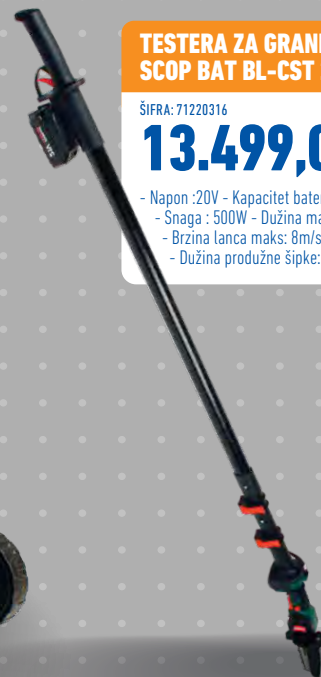

TESTERA ZA GRANE-TELESCOP BAT BL-CST 2*2 LI

ŠIFRA: 71220316

13.499,00din

- Napon: 20V - Kapacitet baterije: 2.0 Ah
- Snaga: 500W - Dužina mača: 150 mm
- Brzina lanca maks: 8m/s
- Dužina produžne šipke: 2.5 m